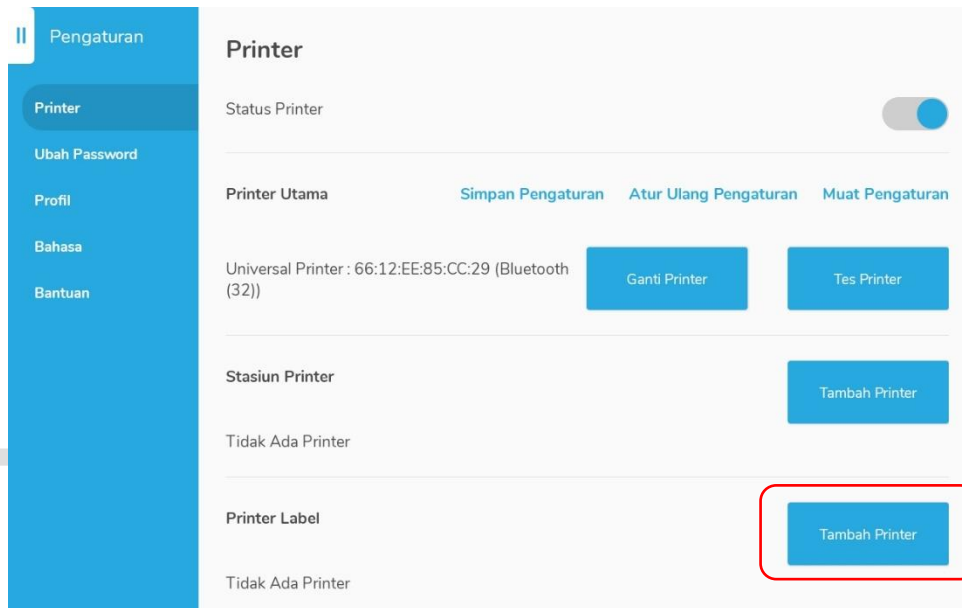

CARA KERJA FITUR PRINT LABEL PADA TABLET

Print Label

Pada Versi terbaru kini terdapat fitur baru mengenai **Print label**, label ini nantinya akan dicetak berupa stiker yang dapat digunakan pada cup minuman seperti juice atau boba.

- Pilih menu **Pengaturan** → **Printer** → **Klik Tambah Printer (Printer Label)**.