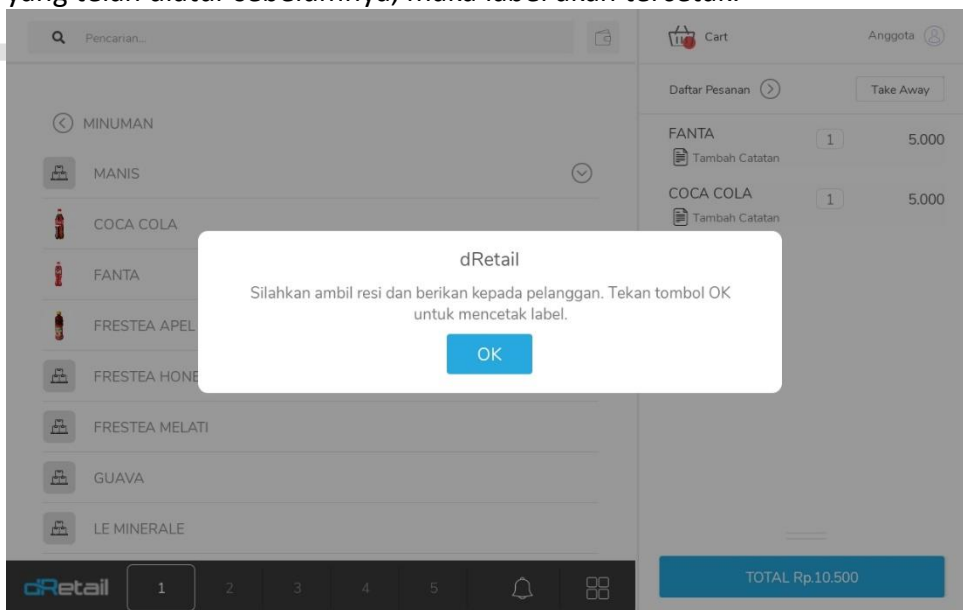

Universal Printer : 66:12:EE:85:CC:29 (Bluetooth (32))

Ganti Printer

Tes Printer

Stasiun Printer

Tambah Printer

Tidak Ada Printer

Printer Label

print label

Tes Printer

Printer Order

- Kemudian tarik halaman kebawah, dan **aktifkan tombol label order print.**

- Kemudian saat dilakukan transaksi pada item yang masuk pada kategori print label yang telah diatur sebelumnya, maka label akan tercetak.