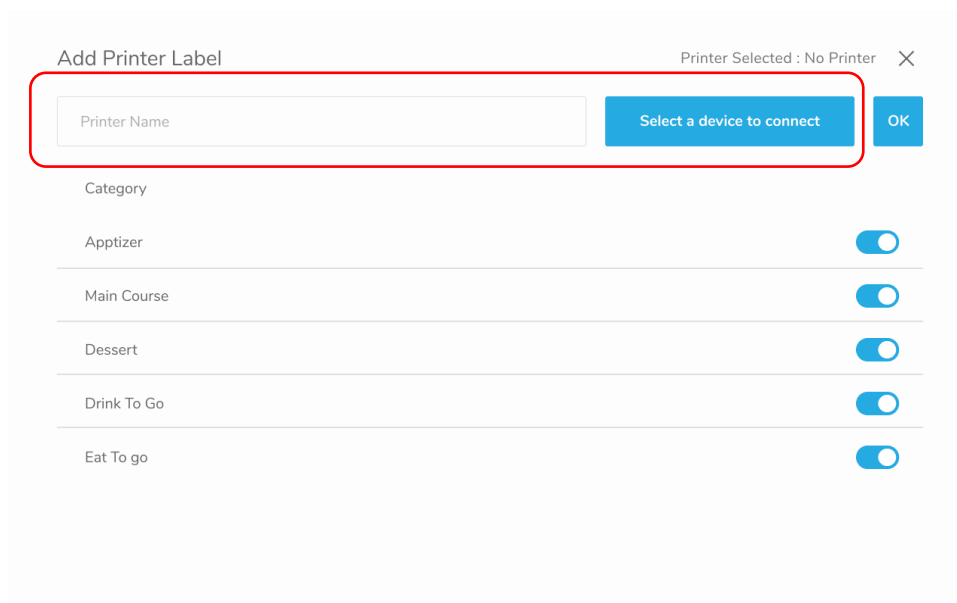

- Beri nama dan pilih device untuk connect printer sesuai kebutuhan, **alur untuk melakukan connect printer** adalah sama seperti biasanya.