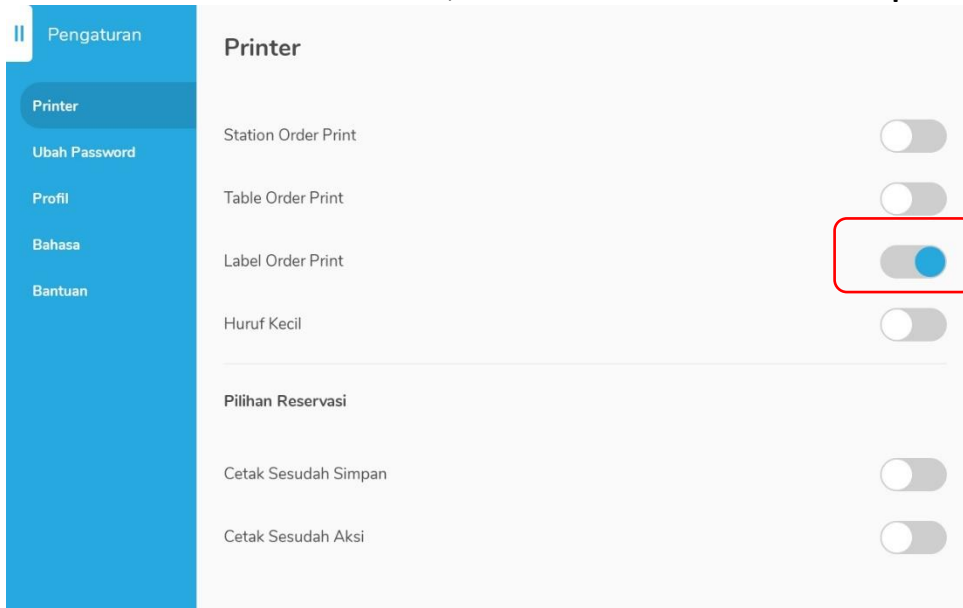

Universal Printer : 66:12:EE:85:CC:29 (Bluetooth (32))

Ganti Printer

Tes Printer

Stasiun Printer

Tambah Printer

Tidak Ada Printer

Printer Label

print label

Tes Printer

Printer Order

- Kemudian tarik halaman kebawah, dan **aktifkan tombol label order print.**

- Kemudian saat dilakukan transaksi pada item yang masuk pada kategori print label yang telah diatur sebelumnya, maka label akan tercetak.